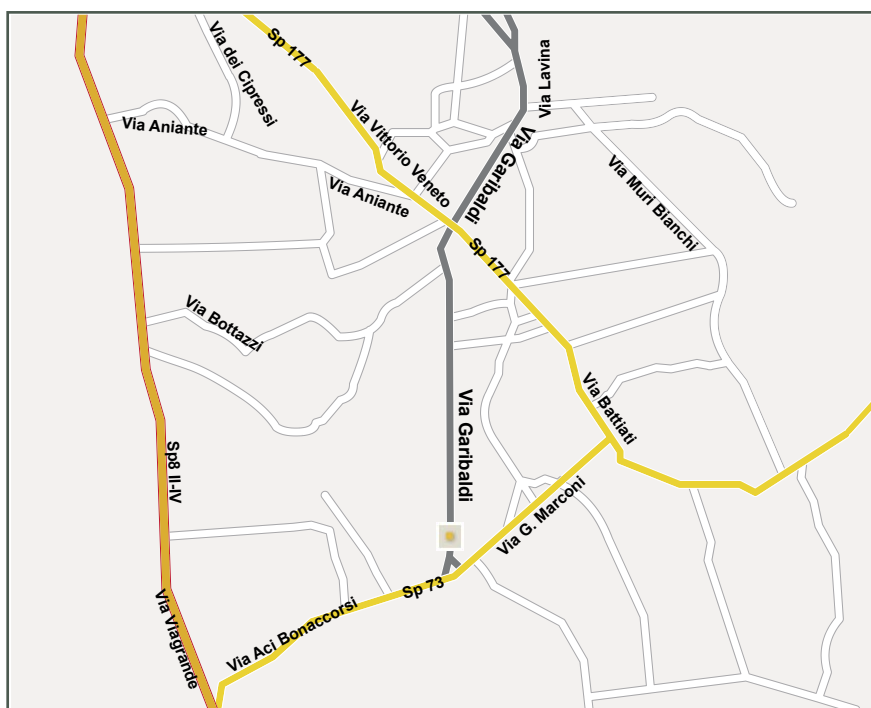

AZIENDA VINICOLA BENANTI

.....
Via Garibaldi, 475 - 95029 Viagrande - Catania

DOVE SIAMO

IN AUTO DA CATANIA E DA MESSINA

Imboccare l'autostrada A18 MESSINA - CATANIA.

Uscire al casello di ACIREALE (7,6 km da Catania).

Dopo il casello proseguire fino alla prima rotonda e seguire le indicazioni per Viagrande, fino a raggiungere la Villa Comunale di Viagrande.

Da qui imboccare via Garibaldi, direzione Monterosso.

La cantina Monte Serra, che dista circa 7 km dal casello di Acireale, percorribili in 10 minuti al massimo, si trova sul lato sinistro della via Garibaldi, al numero civico 361.