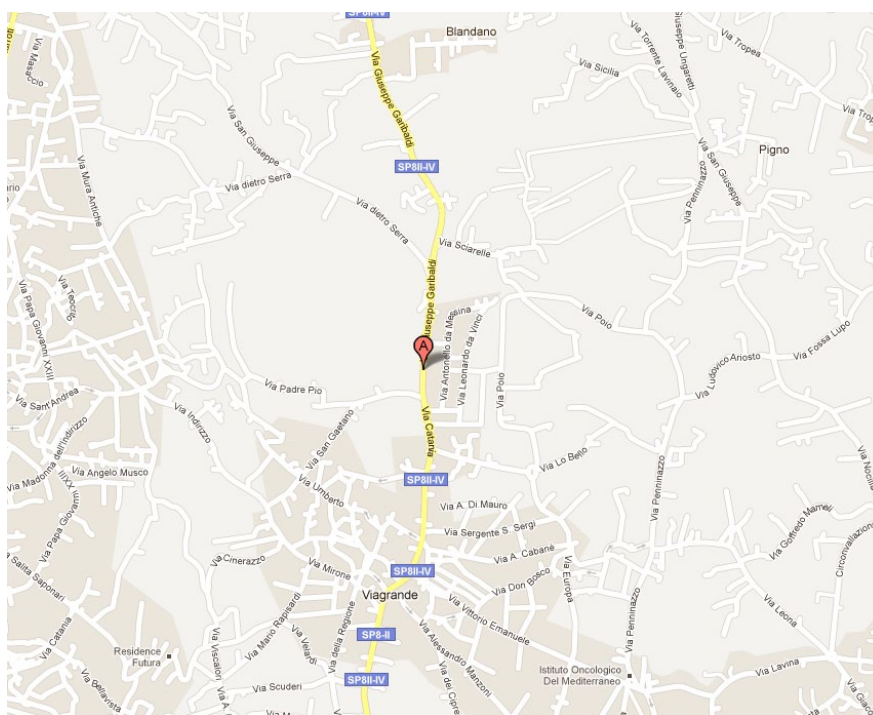

AZIENDA VINICOLA BENANTI

.....
Via Garibaldi, 361 - 95029 Viagrande - Catania

DOVE SIAMO

IN AUTO DA CATANIA E DA MESSINA

Imboccare l'autostrada A18 MESSINA - CATANIA.

Uscire al casello di ACIREALE (7,6 km da Catania).

Dopo il casello proseguire fino alla prima rotonda e seguire le indicazioni per Viagrande, fino a raggiungere la Villa Comunale di Viagrande.

Da qui imboccare via Garibaldi, direzione Monterosso.

La cantina Monte Serra, che dista circa 7 km dal casello di Acireale, percorribili in 10 minuti al massimo, si trova sul lato sinistro della via Garibaldi, al numero civico 361.